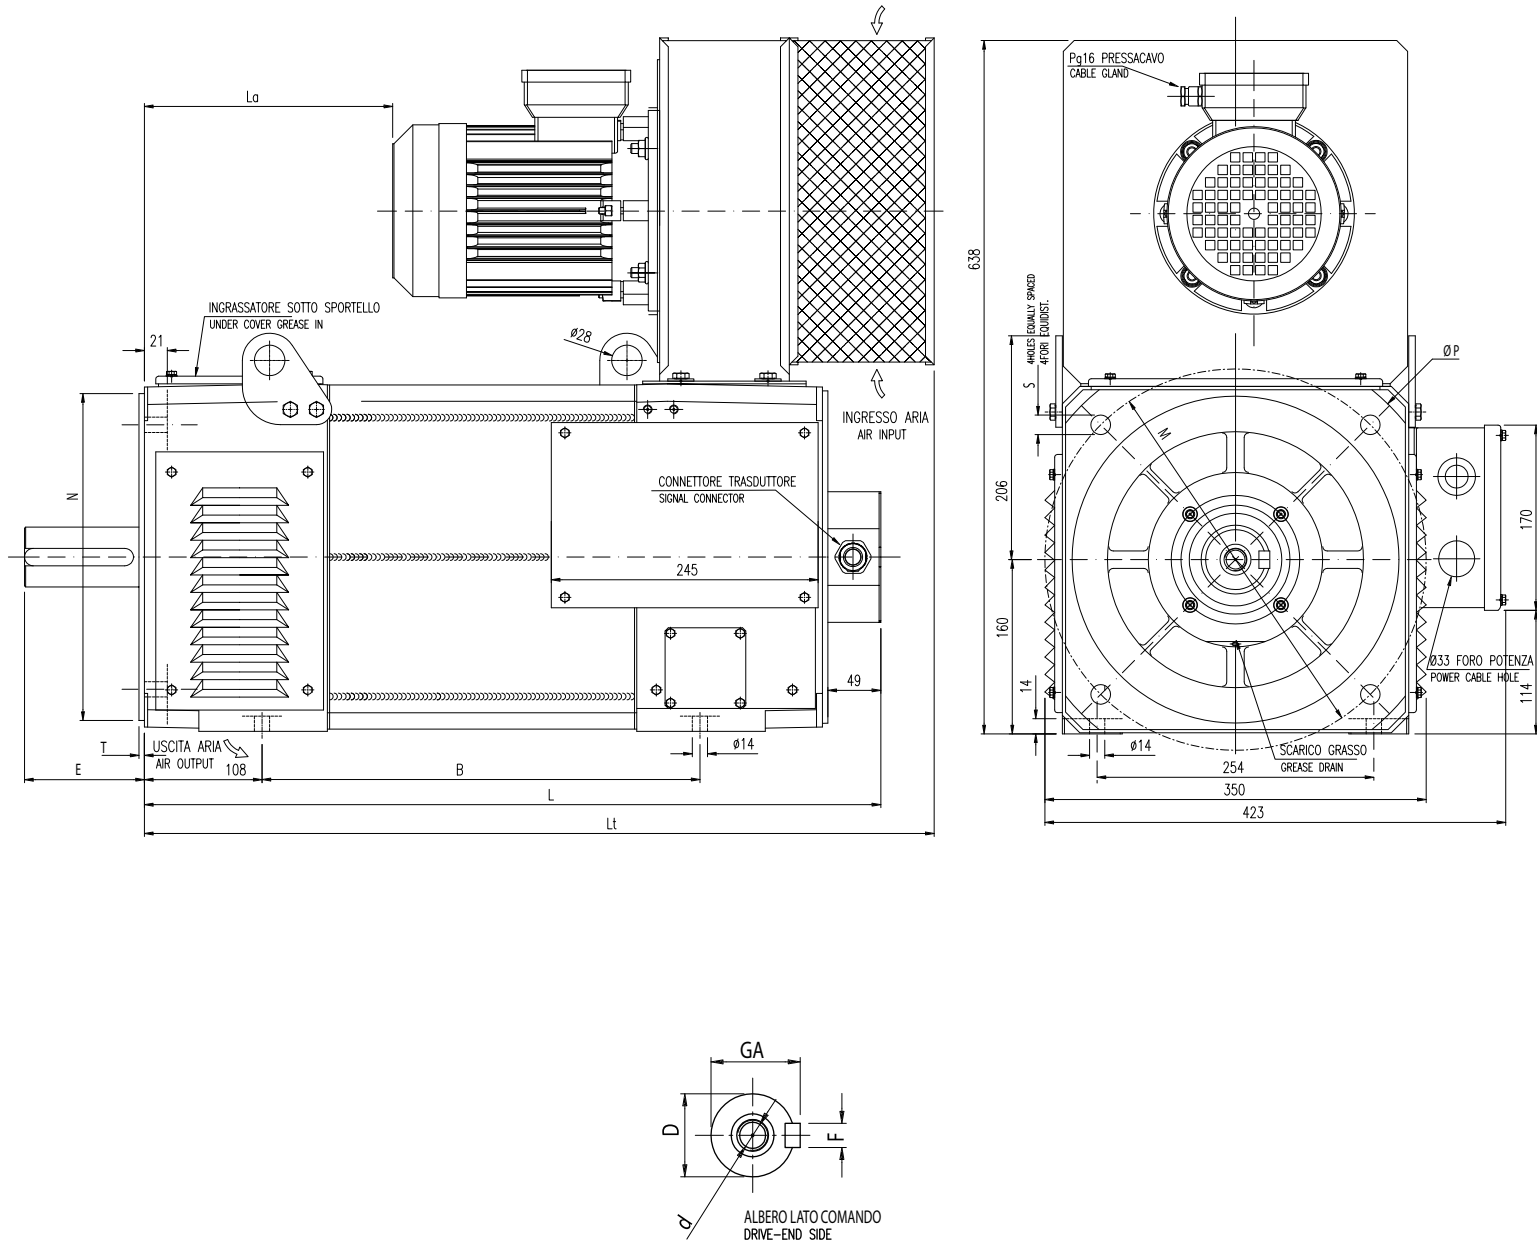

Dimensioni di ingombro VL 160 - IP 23S

Overall dimensions VL 160 - IP 23S

Tipo Type	Lunghezza Lenght				Albero Shaft					Flangia Front flange					
	B	La	L	Lt	D	E	GA	F	d	P	N	T	M	S	
VL 160	S	402	233	676	55m6	110	59	16	M20	400	300	5	350	18	
	M	482	313	756											805
	L	552	383	826											875
	P	602	433	876											925

Motori con freno: vedere lunghezza aggiuntiva tabella freni

Motors with brake: see additional length on the brake table